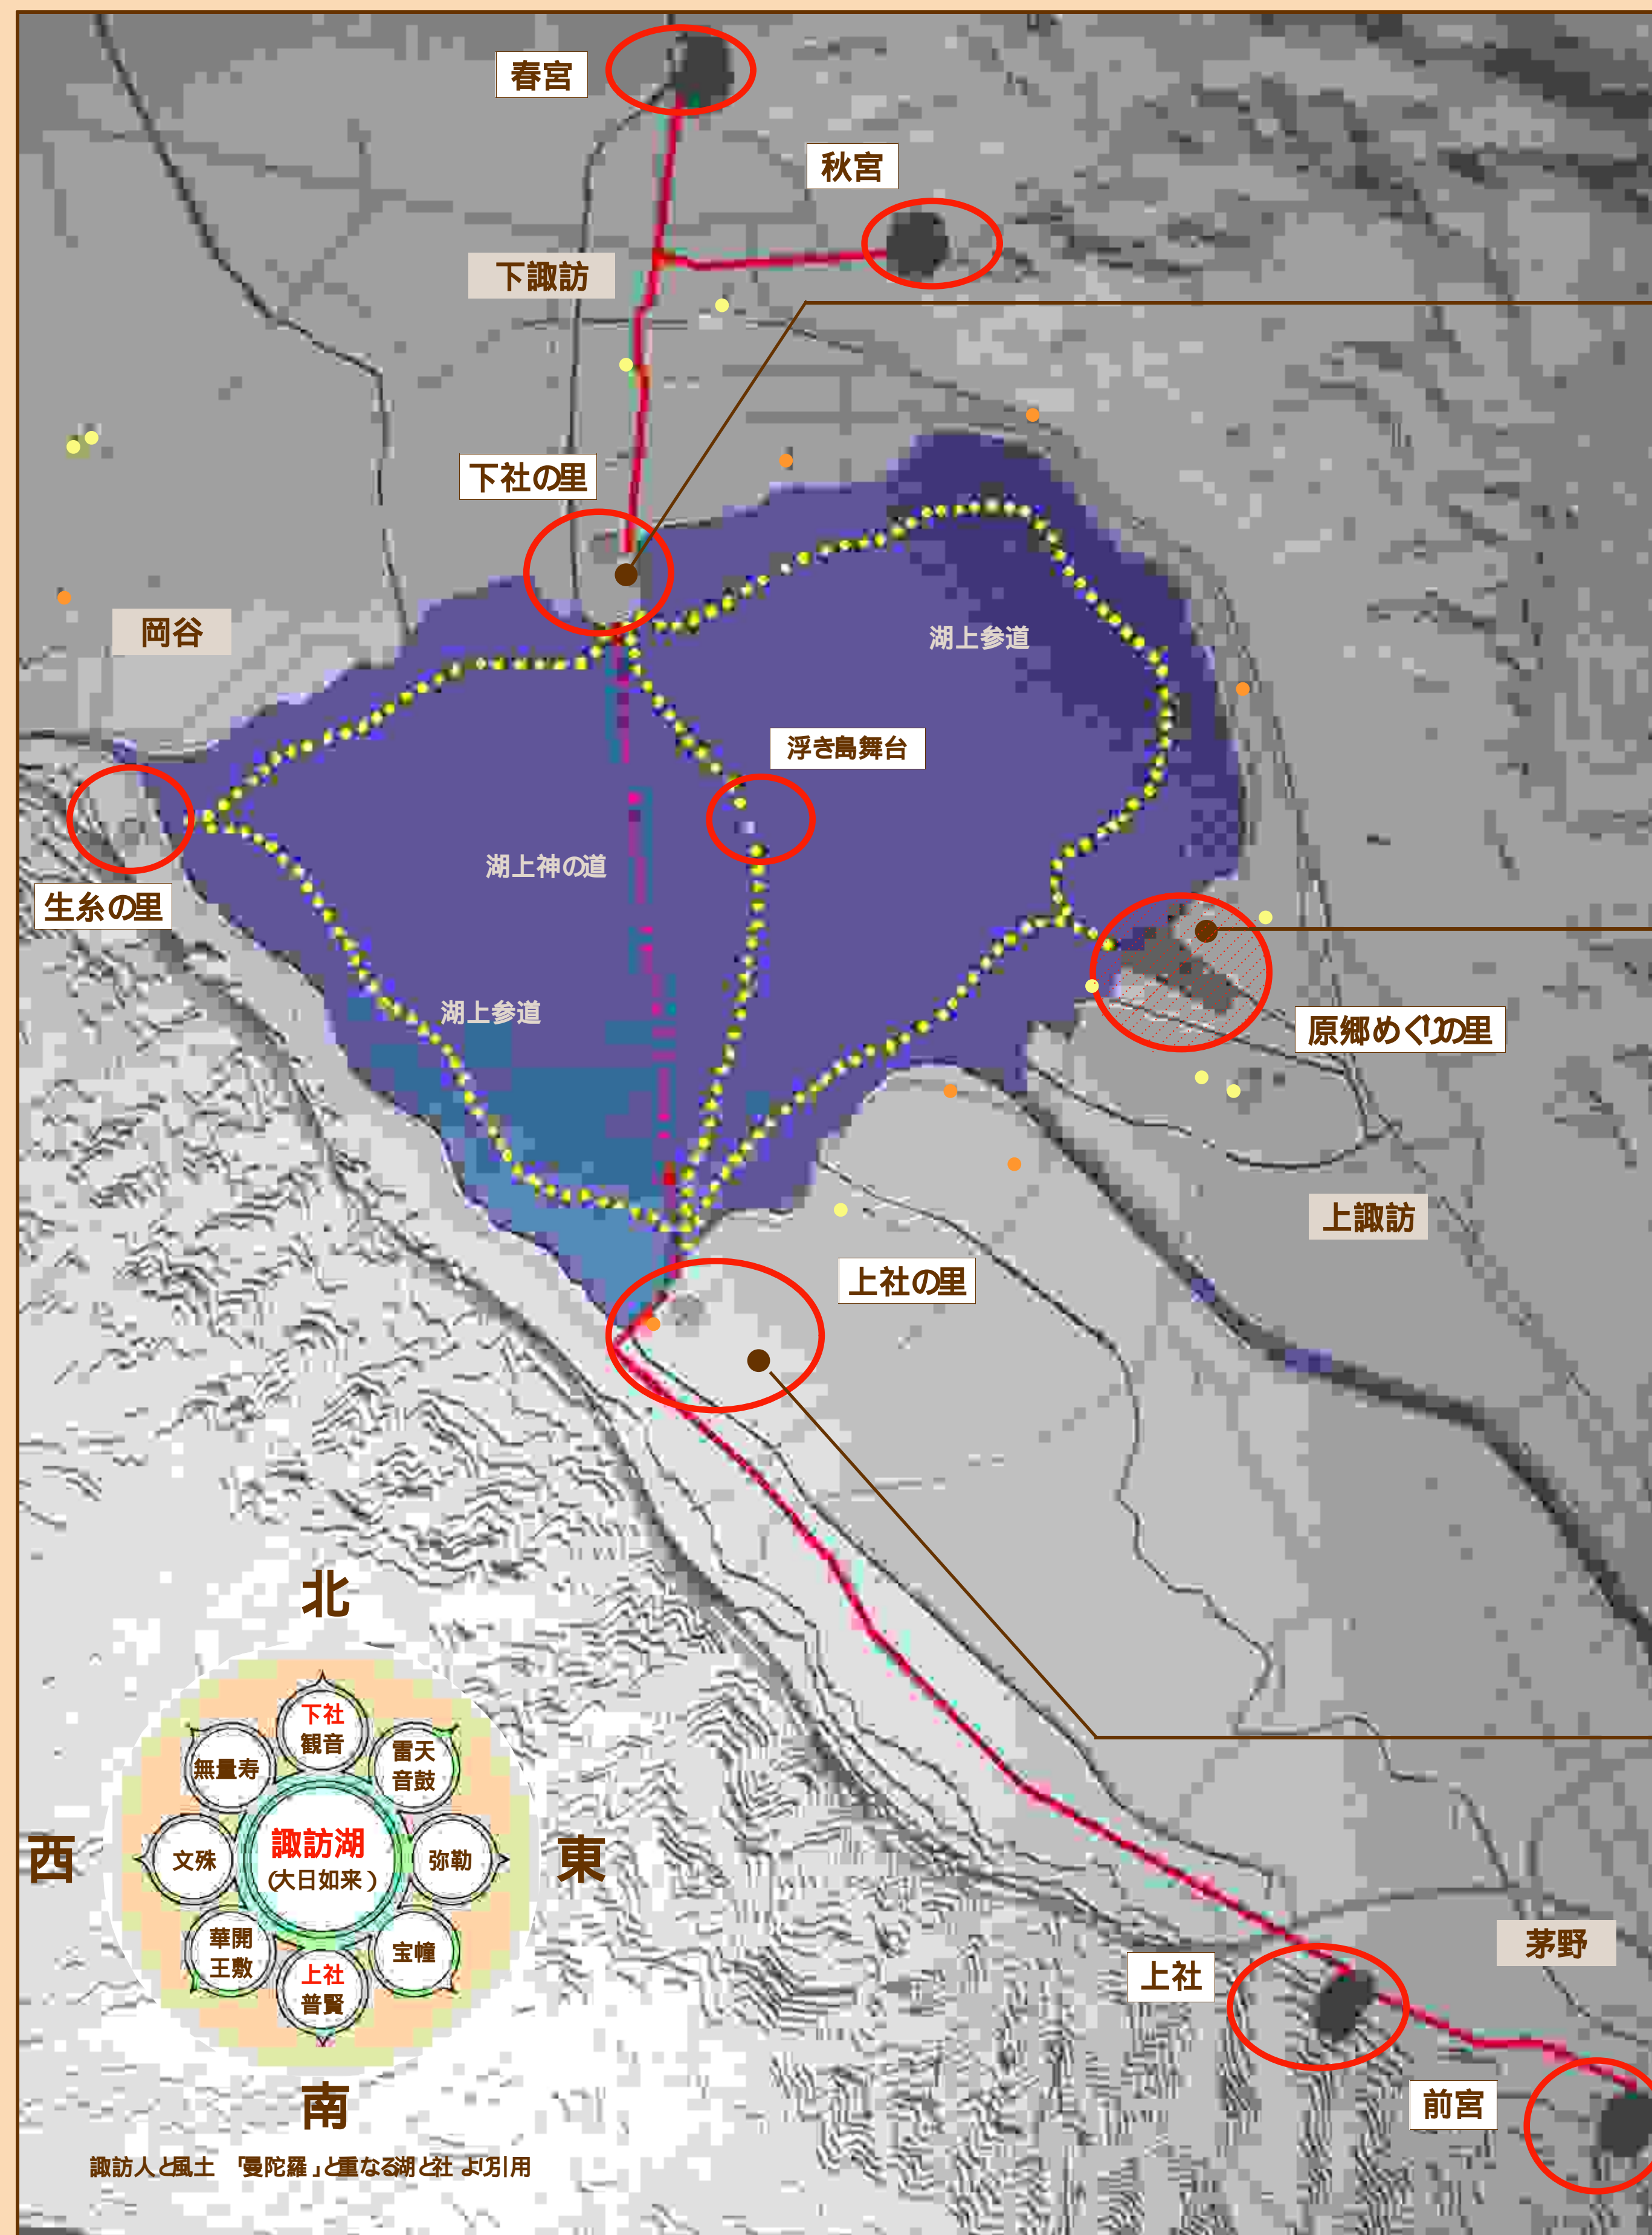

諏訪の國を結ぶ 湖上ネットワークステーション

まほろば ‘原郷めぐりの里’計画

(諏訪の國がミュージアム)

諏訪湖を基とした湖上ネットワーク

- ・大社と里を結ぶ
- ・諏訪の歴史 文化を結ぶ
- ・地域を結ぶ
- ・人を結ぶ

過去 今 未来を結ぶ

諏訪人と風土「曼陀羅」と重なる湖と社よ引用

下社の里から上社の里を望む

原郷めぐりの里から浮き島舞台を望む

上社の里から下社の里を望む